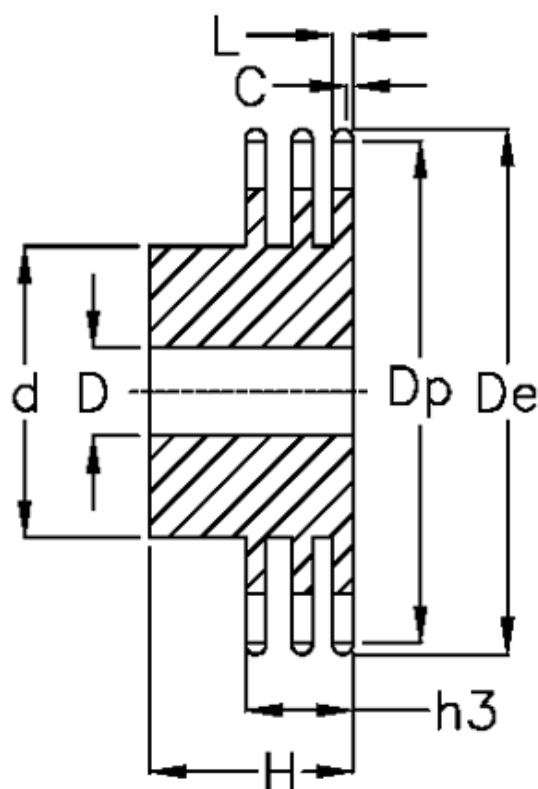

Varenummer: 616013003030  
Beskrivelse: Navhjul 06 B-3 Z=30 triplex  
forboret

## Mål

Antal tænder	= 30
C	= 1
d	= 79
D	= 14±0,5
De	= 94.7
Dp	= 91.12
For kædebetegnelse	= 06 B-3
For kæde størrelse	= 3/8" x 7/32"

H = 40
h3 = 25.6
L = 5.2